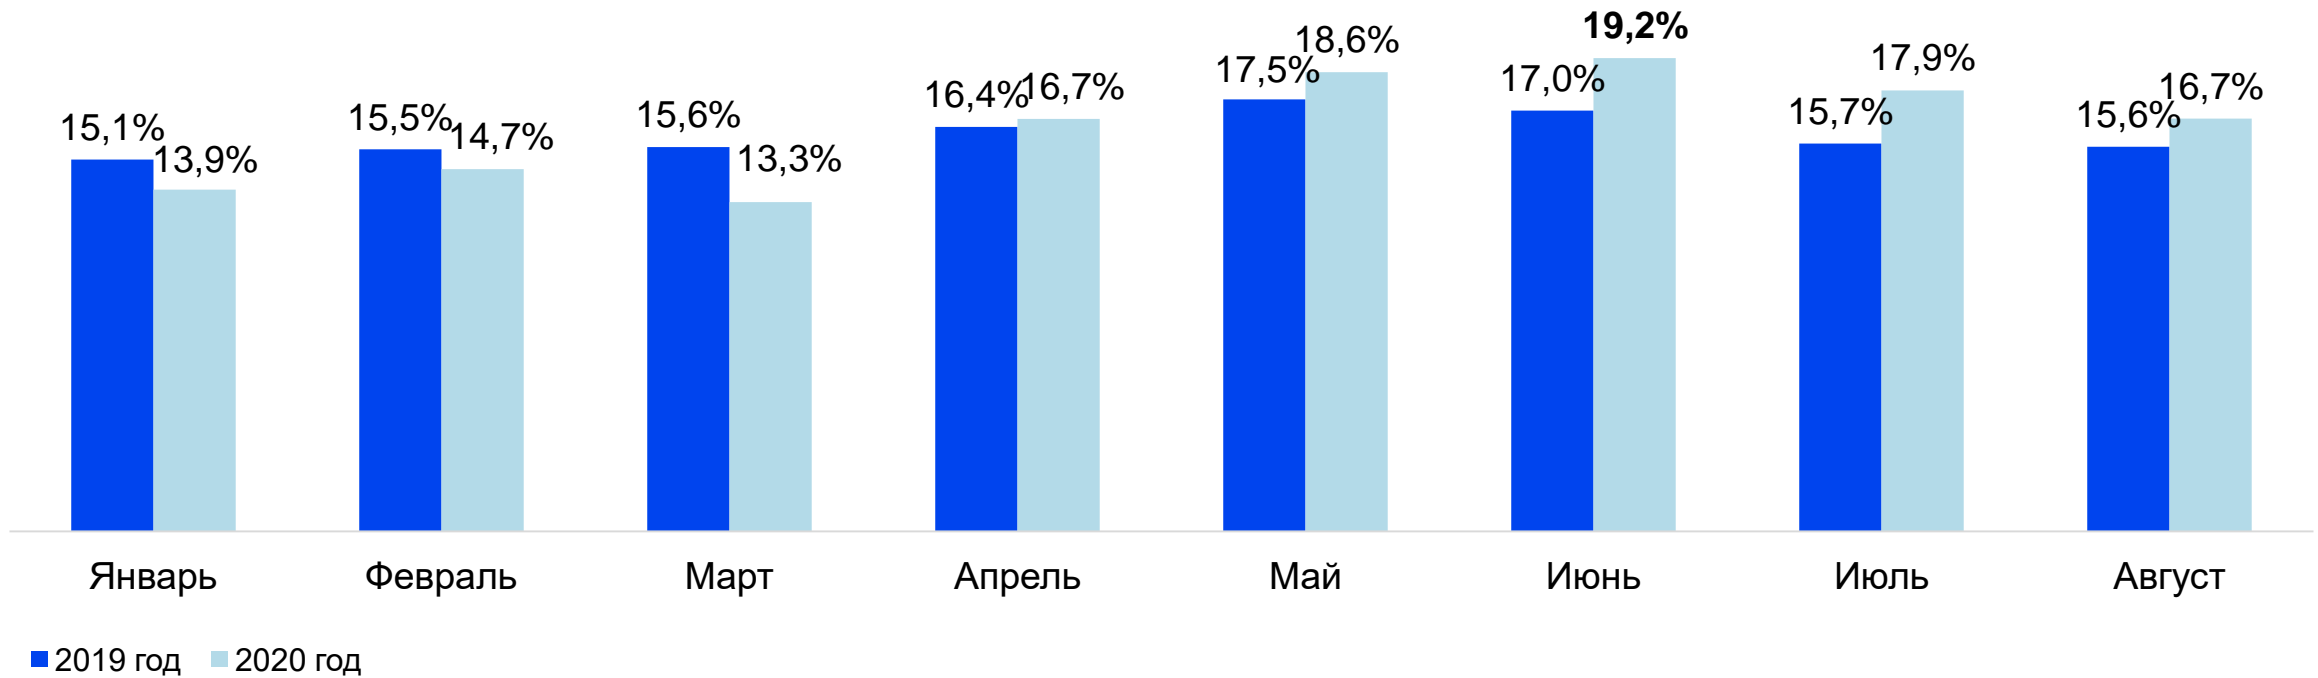

Динамика доли категории «Дом и сад» в общем спросе на Яндекс.Маркете

Доля в спросе на сервисе для выбора товаров Яндекс.Маркет, %