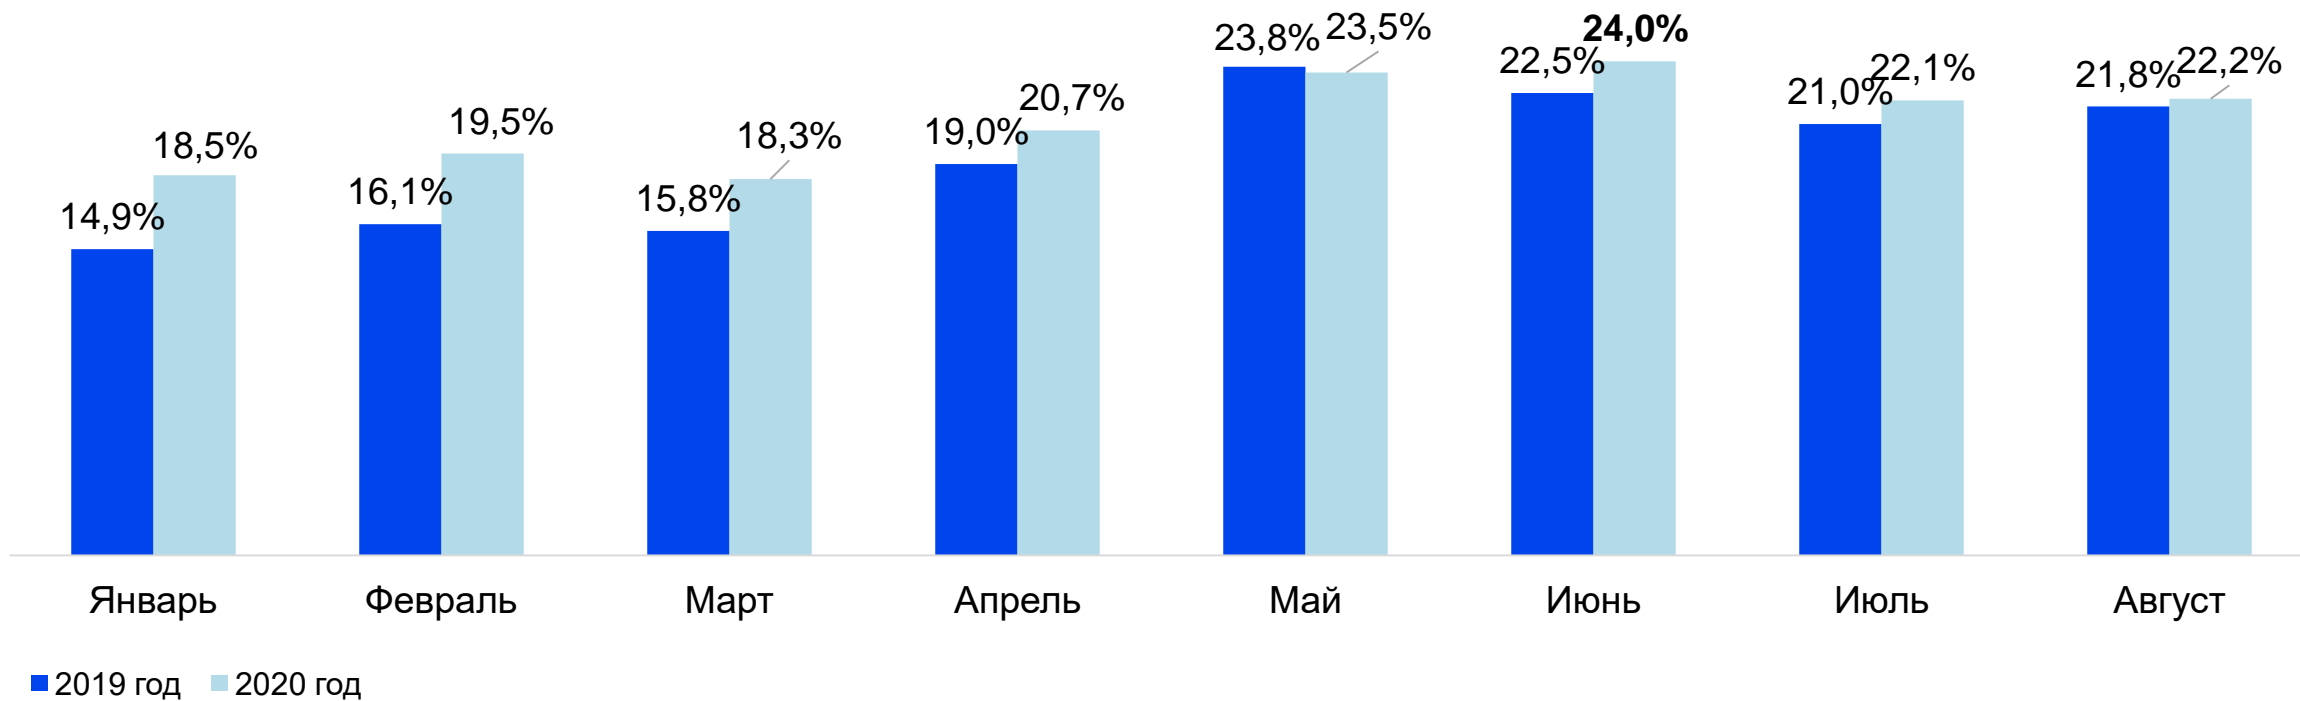

Динамика доли категории «Дом и сад» на маркетплейсе Беру

Доля в продажах на маркетплейсе Беру, %

ТОП-10 скую июня на маркетплейсе Беру

№	Наименование товара
1	Бассейн Intex Metal Frame 28200/56997
2	Бассейн Bestway Steel Pro MAX 56026/56406
3	Мойка высокого давления KARCHER K 3 1.6 кВт
4	Газонокосилка BOSCH ARM 37 (0.600.8A6.201)
5	Аккумуляторная дрель-шуруповерт Metabo PowerMaxx BS 2014 Basic 2.0Ah x2
6	Газонокосилка Makita ELM3320
7	Триммер аккумуляторный Makita DUR181RF
8	Газонокосилка Makita ELM3720
9	Электросамокат Xiaomi Mijia M365 Pro black
10	Аккумуляторная дрель-шуруповерт Makita DF457DWE Li-Ion 1.5 А·ч 18 В x2 кейс